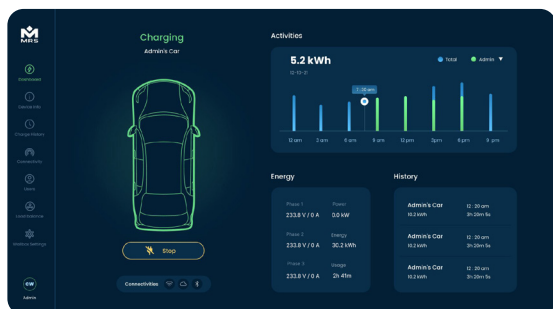

5. MCharger Connected 22Kw Cable 5m

Oznaka: 1.801.101

Redovna maloprodajna cijena
(sa PDVom): **937,50 EUR**

**Maloprodajna cijena (sa PDVom)
za Adriagate iznajmljivače:**

843,75 EUR

Opis proizvoda:

Pametni punjač s autentifikacijom korisnika, RFID-om i balansiranjem opterećenja ako postoji više punjača povezanih na jednu mrežu. Omogućuje prilagodbu snage uvjetima električne mreže. Ovi modeli dosežu do 22 kW s utičnicom Tip 2 ili kabelom duljine 5 metara i Tip 2 priključkom. Ako je potrebno, korisnik može prilagoditi maksimalnu snagu punjenja putem web aplikacije. MCharger Connected pruža i opciju korisničkog upravljanja. Moguće je kreirati do 128 korisničkih računa s dvije RFID kartice po korisniku. Pruža uvid u obrasce napajanja svakog korisnika, potpuni pregled povijesti punjenja te mogućnost ispisa izvješća u PDF formatu.

Garancija: 3 godine

Tehničke specifikacije:

Utikač za punjenje: Tip 2
Vrsta povezivanja: 5m kabel
Snaga punjenja: do 22 kW
Ulazni napon: 230 V (1ph) / 400 V (3ph)
Nazivna struja: 32 A
Dovodni kabel: Min. 6 mm²
Mrežna frekvencija [Hz]: 50
Dimenzije: 266 × 411 × 137 mm
Materijal kućišta: PC+ABS
Raspon radne temperature: -25°C do +60°C
Maksimalna vlažnost 95 %
IP55 zaštita
Zaslon u boji (2,4")
Zvučno upozorenje o greškama
DC otkrivanje greške 6 mA DC
Ažuriranje softvera putem Interneta (OTA)
Zaštita od prenapona
Jednostavna instalacija
Električni priključak dostupan sa stražnje, gornje ili donje strane
Bluetooth, Wifi & LAN
RFID autentifikacija
Pregled naplate po korisniku
Web aplikacija
Balansiranje opterećenja za do 16 punjača
Statičko i dinamičko ograničenje snage

Cerfitikati:

CE, RoHS, REACH, IEC 6100-6-1/61000-6-3,
IEC 61851-10, IEC 62196, IEC 62955