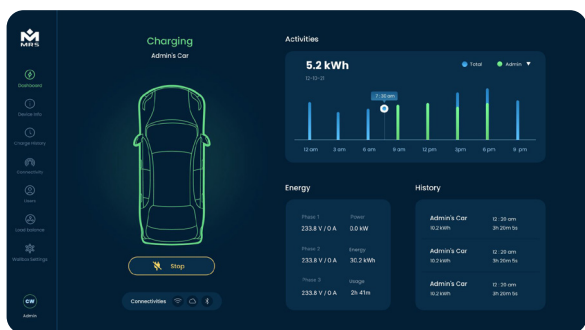

6. MCharger Connected Socket 22 kW

Oznaka: 1.801.111

Redovna maloprodajna cijena
(sa PDVom): **887,50 EUR**

**Maloprodajna cijena (sa PDVom)
za Adriagate iznajmljivače:**

799,00 EUR

Opis proizvoda:

Pametni punjač s autentifikacijom korisnika, RFID-om i balansiranjem opterećenja ako postoji više punjača povezanih na jednu mrežu. Omogućuje prilagodbu snage uvjetima električne mreže. Ovi modeli dosežu do 22 kW s utičnicom Tip 2 ili kabelom duljine 5 metara i Tip 2 priključkom. Ako je potrebno, korisnik može prilagoditi maksimalnu snagu punjenja putem web aplikacije. MCharger Connected pruža i opciju korisničkog upravljanja. Moguće je kreirati do 128 korisničkih računa s dvije RFID kartice po korisniku. Pruža uvid u obrasce napajanja svakog korisnika, potpuni pregled povijesti punjenja te mogućnost ispisa izvješća u PDF formatu.

Garancija: 3 godine

Tehničke specifikacije:

Utikač za punjenje: Tip 2
Snaga punjenja: do 22 kW
Ulazni napon: 230 V (1ph) / 400 V (3ph)
Nazivna struja: 32 A
Dovodni kabel: Min. 6 mm²
Mrežna frekvencija [Hz]: 50
Dimenzije: 266 × 411 × 137 mm
Materijal kućišta: PC+ABS
Raspon radne temperature: -25°C do +60°C
Maksimalna vlažnost 95 %
IP55 zaštita
Zaslon u boji (2,4")
Zvučno upozorenje o greškama
DC otkrivanje greške 6 mA DC
Ažuriranje softvera putem Interneta (OTA)
Zaštita od prenapona
Jednostavna instalacija
Električni priključak dostupan sa stražnje, gornje ili donje strane
Bluetooth, Wifi & LAN
RFID autentifikacija
Pregled naplate po korisniku
Web aplikacija
Balansiranje opterećenja za do 16 punjača
Statičko i dinamičko ograničenje snage

Cerfitikati:

CE, RoHS, REACH, IEC 6100-6-1/61000-6-3,
IEC 61851-10, IEC 62196, IEC 62955